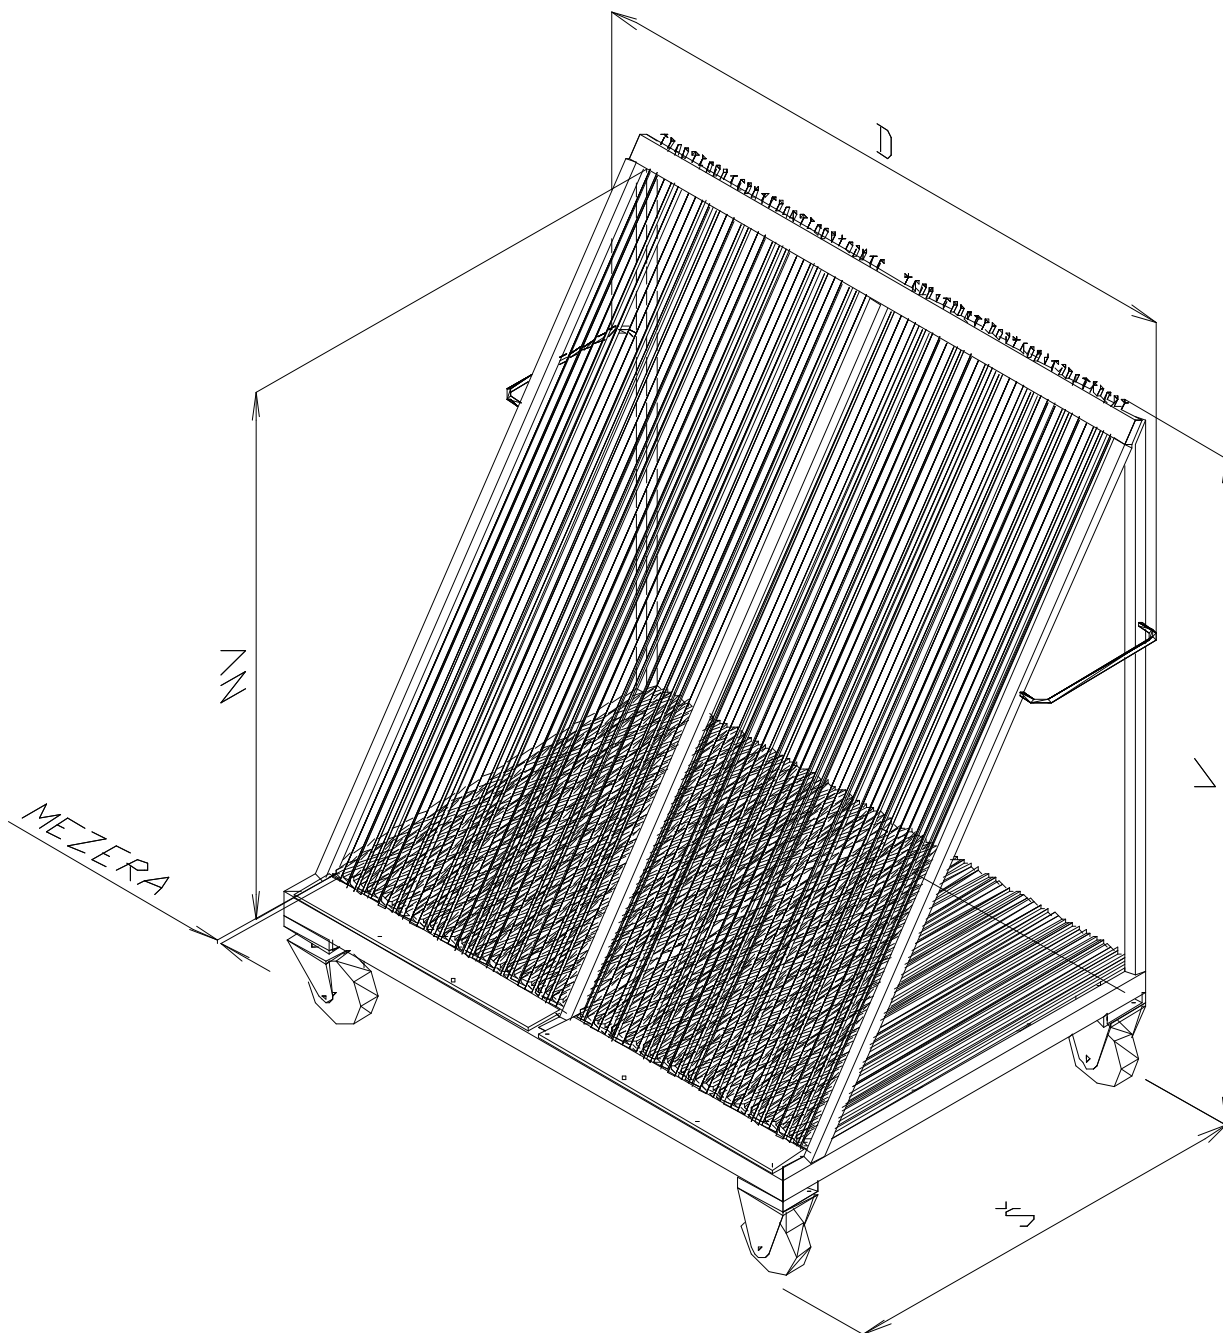

Sortýrovací vozík na ploché sklo SV 7.4

Skleněné tabule se ukládají spodní hranou do drážkované plotny. 60 míst je odděleno **drátovými** příhradami s plastovým obalem o průměru 14 mm. Jednotlivá místa jsou označena štítky 1 až 60. Vozík jezdí po dvou rejdrovacích a dvou pevných kolečkách.

D - délka [mm]	1530
Š - šířka [mm]	1280
NV - nakládací výška [mm]	1700
V - celková výška [mm]	2160
Mezera [mm]	16
Nosnost [kg]	1800
Hmotnost lakovaného provedení [kg]	160

Ing. Milan Dohnal
Vývoz 5423
760 01 Zlín