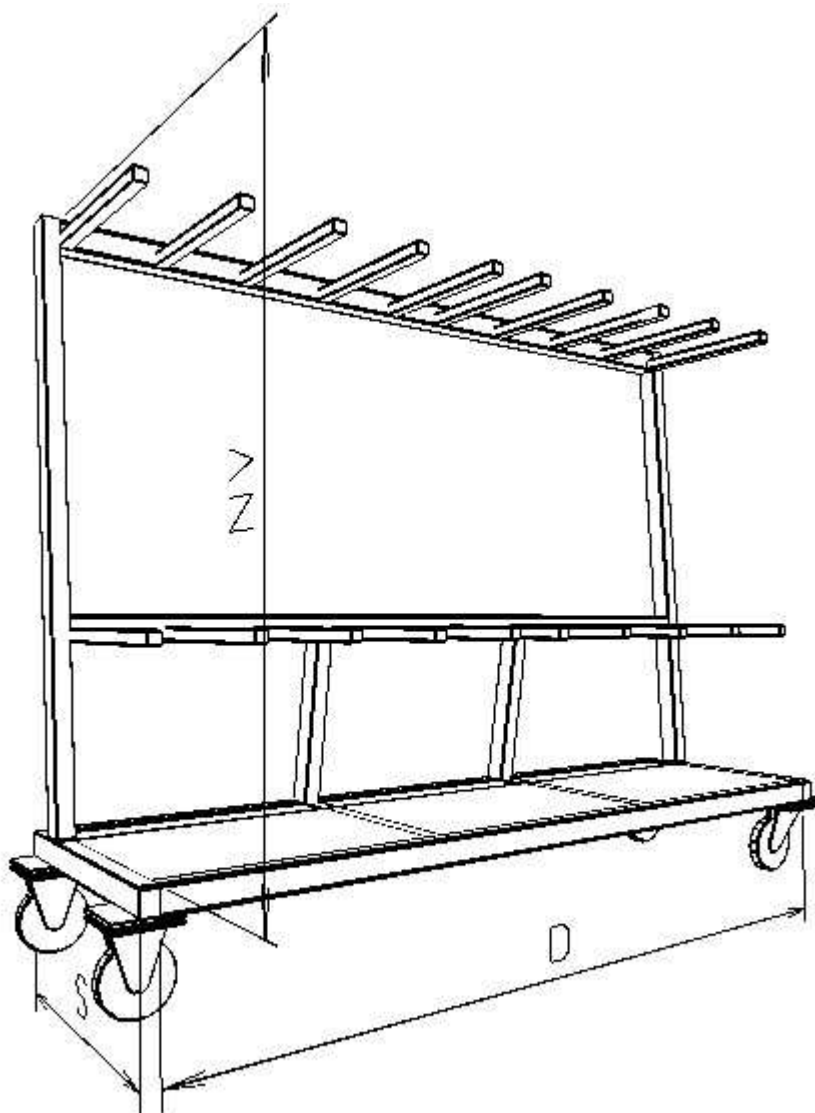

Vozík na profily DV 09.1

Manipulační vozík pro vertikální uložení profilů .Počet přihrádek je variabilní, podlaha je dřevěná s nalepenou kobercovinou.

Spodní podstava	s kolečky - 2 otočná a 2 pevná
Počet úložných přihrádek [ks]	10

D - délka [mm]	2200
Š - šířka [mm]	700
NV - nakládací výška [mm]	1800
V - celková výška [mm]	2200
NŠ - nakládací šířka [mm]	500
Nosnost [kg]	1000
Hmotnost lakovaného provedení [kg]	117

Ing.Milan Dohnal
Vývoz 5423
760 01 Zlín