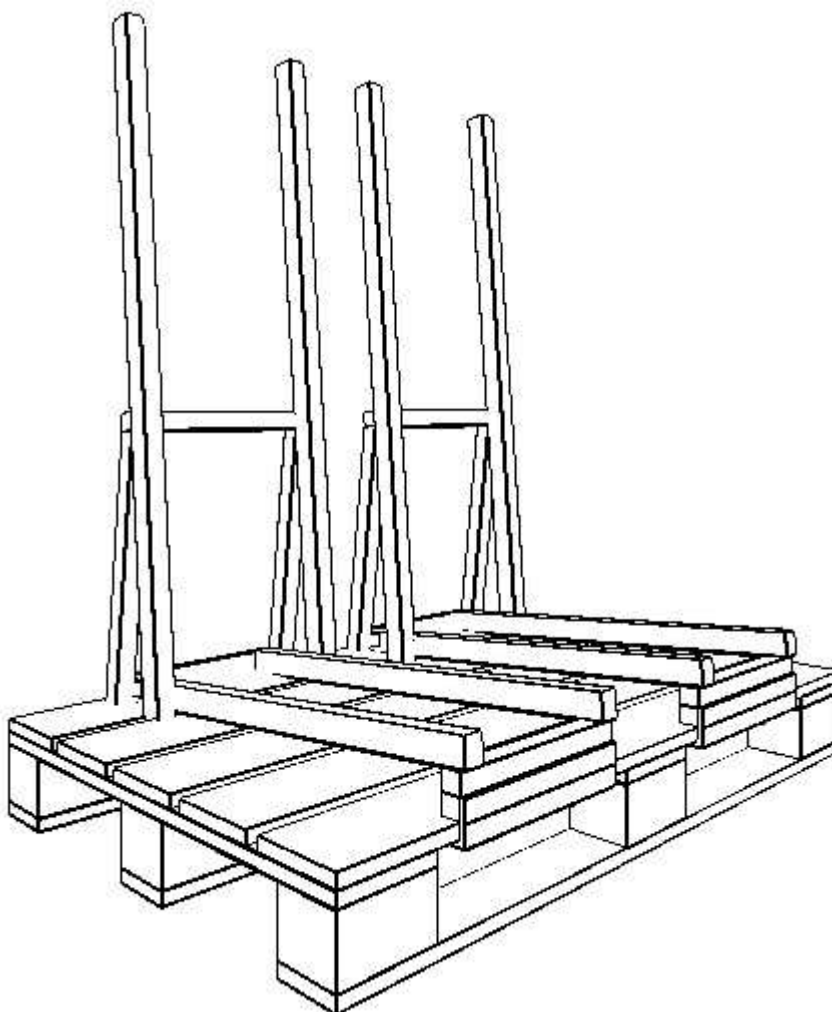

Stojanový nádstavec na europalety DE 14.1

Praktická, ideální varianta pro uložení a dopravu jednotlivých skel, izolačních skel i okenních prvků. Využívá běžné europalety, které jsou všude k dispozici a dají se snadno obnovit. Standardní provedení sady pro jednu paletu zahrnuje 2 nasazovací díly, s úložnými i opěrnými profily s vloženým gumovým profilem. Každý díl je zajištěn k paletě vpředu i vzadu upínacími třmeny. Snadná montáž i demontáž.

Spodní podstava	europaleta
Způsob uchycení skla	upínací pásky
Délka [mm]	Europaleta 1200
Šířka [mm]	Europaleta 800
Nakládací výška [mm]	1100
Výška sady [mm]	1150

Nakládací šířka [mm]	650
Nosnost [kg]	500
Hmotnost sady [kg]	40
lakované provedení	

Ing. Milan Dohnal
Vývoz 5423
760 01 Zlín

Telefon: + 420 602566704
+ 420 603540331
e-mail: info@forset.cz