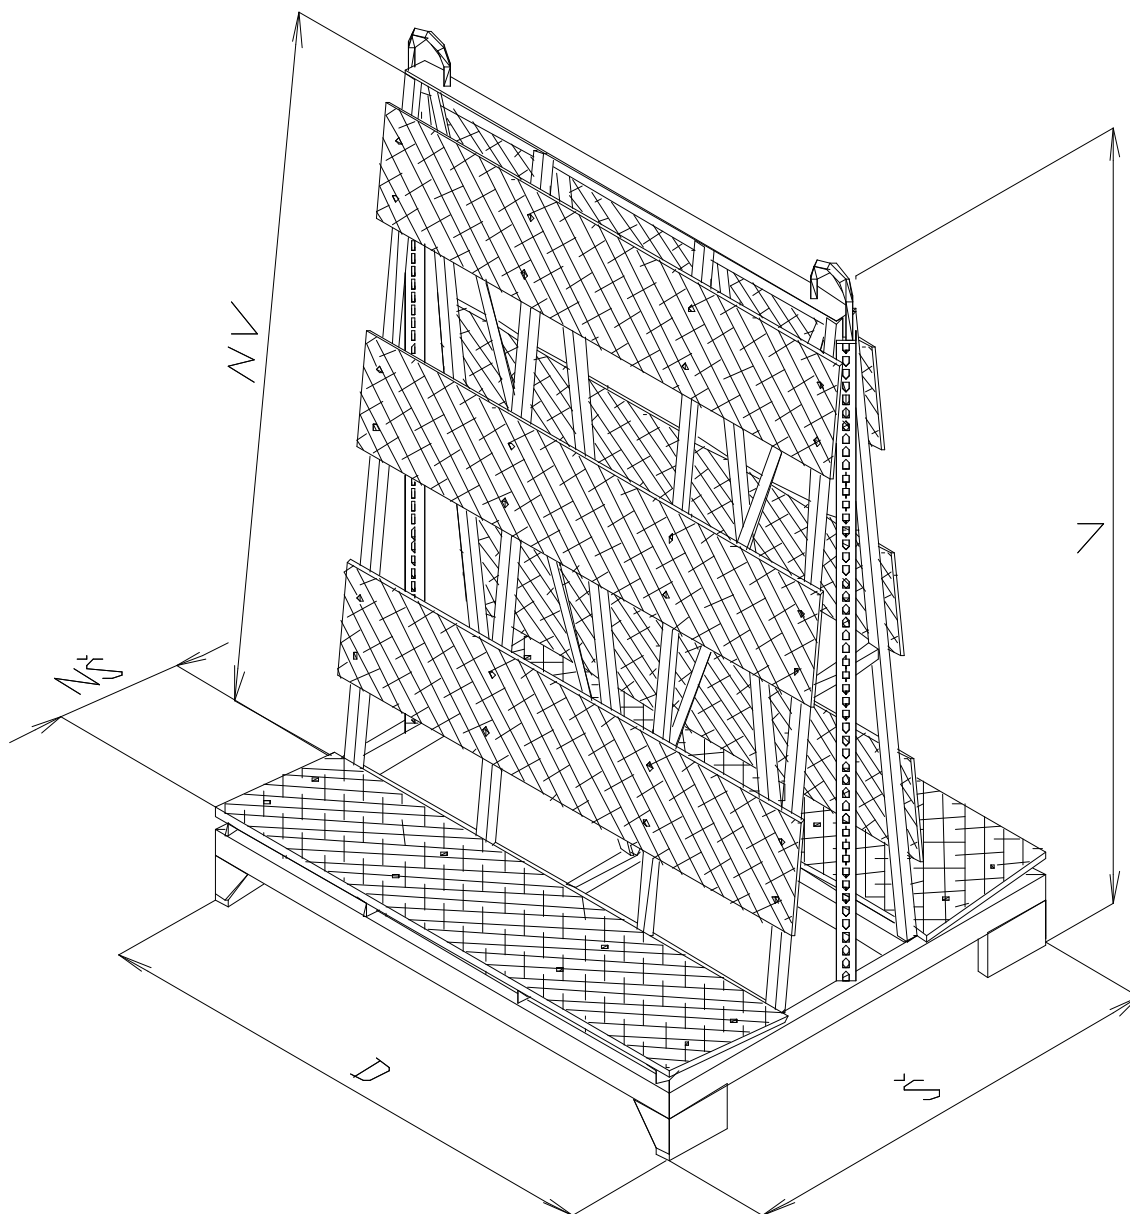

Převravní stojan na ploché sklo AD 24.2

Stojan s dřevěnými opěrnými a úložnými plochami.

Spodní podstava	s nožkami
Způsob uchycení skla	Po obou stranách s děrovanými lištami pro provlečení vázací pásky (gurty).
Zavěšení na jeřáb	2 oka
Nabírací rámek pro vysokozdvizný vozík	bez rámků (doporučeno u krátkých stojanů)

D - délka [mm]	1200
Š - šířka [mm]	1000
NV - nakládací výška [mm]	1500
V - celková výška [mm]	1770
NŠ - nakládací šířka [mm]	300
Nosnost [kg]	1500
Hmotnost lakovaného provedení [kg]	90

Ing. Milan Dohnal
Vývoz 5423
760 01 Zlín