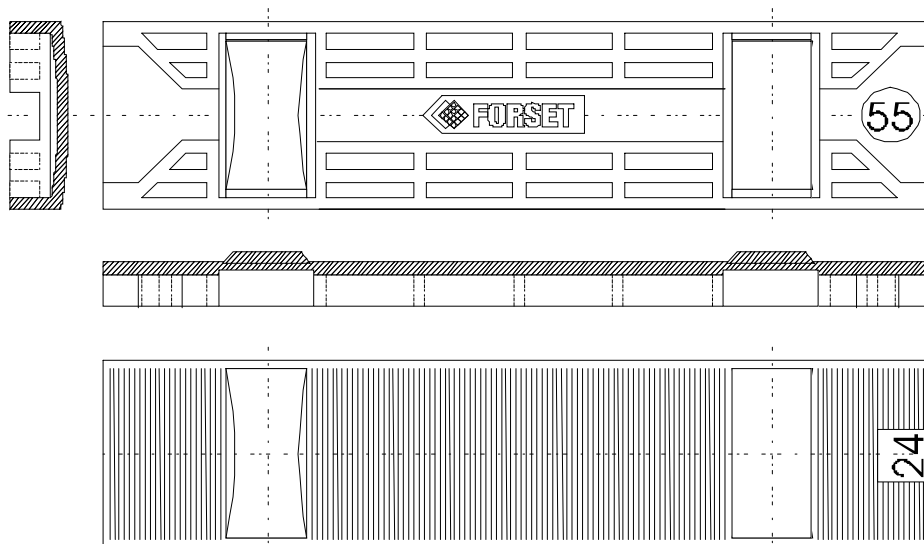

ZASKLÍVACÍ PODLOŽKA FORSET

CENÍK /bez DPH/

platí od 1.1.2010

Referenční číslo	Délka 100 mm Šířka (mm) barva	Tloušťka (v mm)				
		1,5	2,5	3,5	4,5	5,5
		bílá	modrá	červená	žlutá	zelená
9-20	20	0,63	0,66	0,69	0,72	0,76
9-22	22	0,64	0,67	0,71	0,74	0,77
9-24	24	0,65	0,68	0,72	0,75	0,78
9-26	26	0,67	0,71	0,74	0,77	0,80
9-28	28	0,68	0,72	0,76	0,79	0,82
9-30	30	0,71	0,75	0,78	0,81	0,83
9-34	34	0,74	0,77	0,80	0,82	0,85